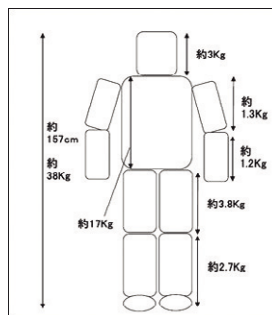

訓練人形

■あか男

- 人間とほぼ同様の体重バランスを持つ訓練人形です。
- 高所、密閉された場所、瓦礫の下敷き、火災現場などからの人命救助や、担いではしごを降る訓練などに利用できます。

※外皮のみの交換（販売）も可能です。

あか男〔商品コード472231〕

身長(cm)	157
質量(kg)	38
頭(kg)	3
胴体(kg)	17
上腕(kg)	1.3
下腕(kg)	1.2
上腿(kg)	3.8
下腿(kg)	2.7

■レスキューマネキン

165cmタイプ

型式	44511	44512	44513	44514
商品コード	472111			
身長(cm)	165	165	165	165
質量(kg)	25	48	66	75
想定	軽量な成人	成人女性	小柄な成人男性	成人男性

177cmタイプ

型式	44618	44619
商品コード	472211	
身長(cm)	177	177
質量(kg)	66	75
想定	成人男性	大柄な成人男性

116cmタイプ

型式	44515
商品コード	472111
身長(cm)	116
質量(kg)	7.8
想定	小児

オプション	重り入りベスト 9kg
	重り入りベスト 13.5kg
	重り入りベスト 18kg
	専用キャリングバッグ

■ウォーターレスキューマネキン

成人水難救助・CPRマネキン 163cm

型式	44616
商品コード	472211
身長(cm)	163
幅(cm)	56
厚さ(cm)	20
乾燥質量(kg)	20
注水質量(kg)	48

新生児・小児水難救助マネキン

型式	44503	44557
商品コード	472211	
身長(cm)	66	86
幅(cm)	20	28
厚さ(cm)	20	18
乾燥質量(kg)	2.3	4.5
注水質量(kg)	3.2	9

■水難救助訓練人形

- ライフセービング室内選手権大会や全国消防水難救助競技会などで幅広く使用されている溺者救助搬送練習用マネキンです。

型式	DLRG型
商品コード	472111
身長(cm)	100
幅(cm)	43
厚さ(cm)	20
乾燥質量(kg)	6
注水質量(kg)	40